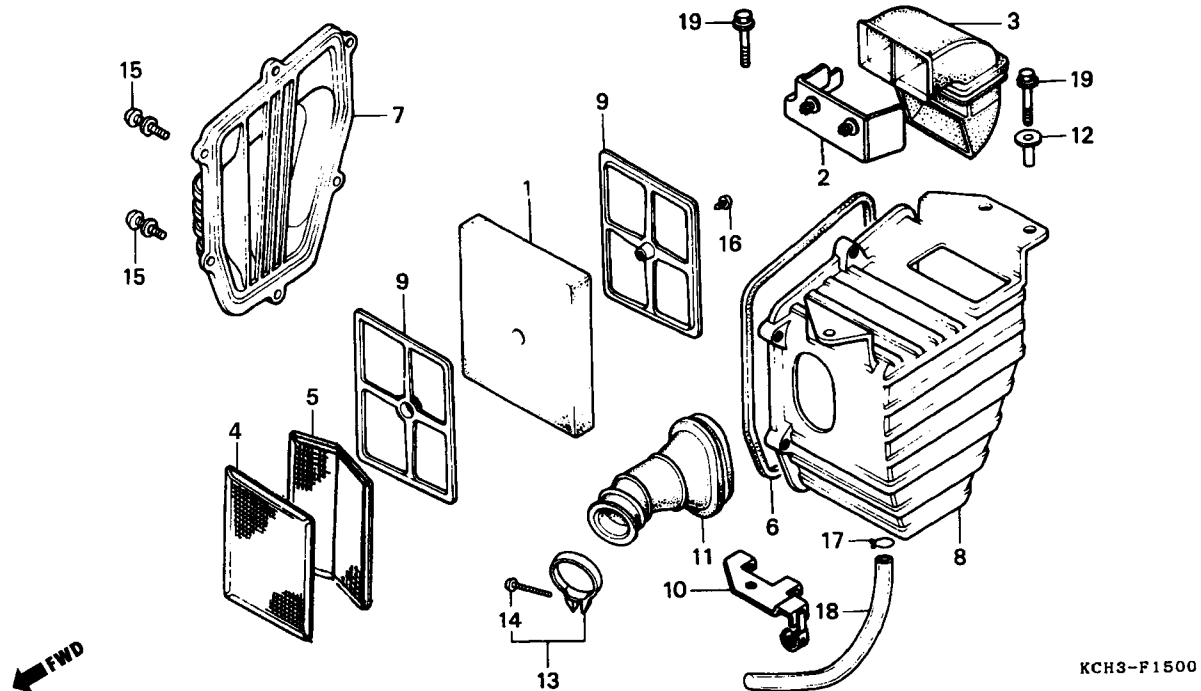

C-16

Filtro de Ar

Item de serviço	T.M.O.	Ref. Nº	Nº da peça	Descrição	Qt. d.		Nota	Nº de série
					CARGO	TITAN		
Elemento, Filtro Ar	0,2	1	17211-439-000	Elemento, Filtro de Ar	1	1		
• Condutor, Filtro Ar		2	17218-439-010	Tampa Condutor, Filtro Ar	1	1		
Tampa, Filtro Ar	0,1	* 3	17219-397-630	Condutor, Filtro Ar	1	1		~SRSA8355
Carcaça, Filtro Ar	0,6	* 4	17219-KY0-600	Condutor, Filtro Ar	1	1		SRT00001 ~
Condutor, Ar	0,3	4	17221-KG7-000	Tela, Filtro Ar	1	1		
			17221-KCH-850	Tela, Filtro Ar	1	1		
		5	17221-KY0-820	Tela, Filtro Ar	1	1		
			17222-KCH-850	Tela, Filtro Ar	1	1		
		6	17226-439-000	Guarnição, Filtro Ar	1	1		
		7	17228-439-000	Tampa, Filtro Ar	1	1		
		8	17229-KCH-900	Carcaça, Filtro Ar	1	1		
		9	17231-439-000	Placa, Suporte Elemento	2	2		
		10	17246-397-630	Placa, Filtro Ar, Conj.	1	1		
		11	17253-439-010	Condutor, Ar	1	1		
		12	90563-045-000	Bucha, 6 x 4	2	2		
		13	90652-GHB-660	Presilha, Condutor Ar, Conj.	1	1		
		14	93500-05025-0G	Parafuso Phillips, 5 x 25	1	1		
		15	93893-04016-07	Parafuso Phillips c/ Arruela, 4 x 16	6	6		
		16	93901-14020	Parafuso Auto-Atarraxante, 4 x 16	1	1		
		17	95002-45000	Presilha C8, Tubo	1	1		