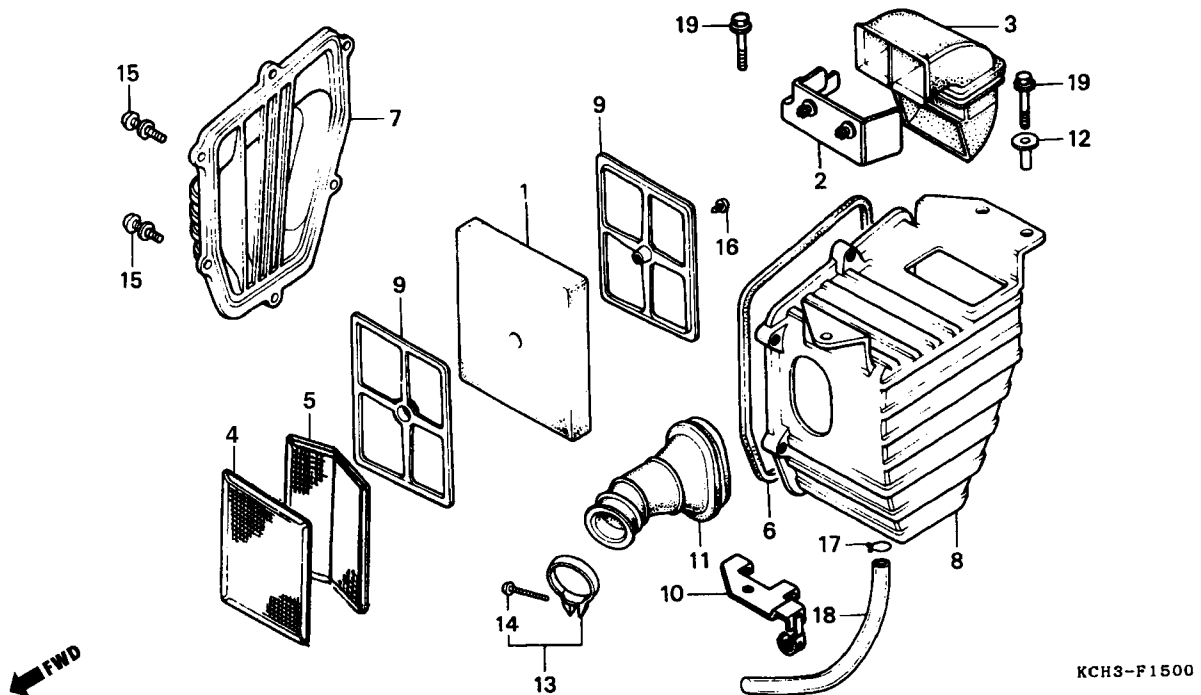

C-16

Filtro de Ar

Item de serviço	T.M.O.	Ref. Nº	Nº da peça	Descrição	Otd.		Nota	Nº de série
					CARGO	TITAN		
		18	95003-10036-10	Tubo, 5 x 8 x 360	1	1
		19	95701-06016-08	Parafuso Flange, 6 x 16	3	3
			95701-06016-00	Parafuso Flange, 6 x 16	3	3