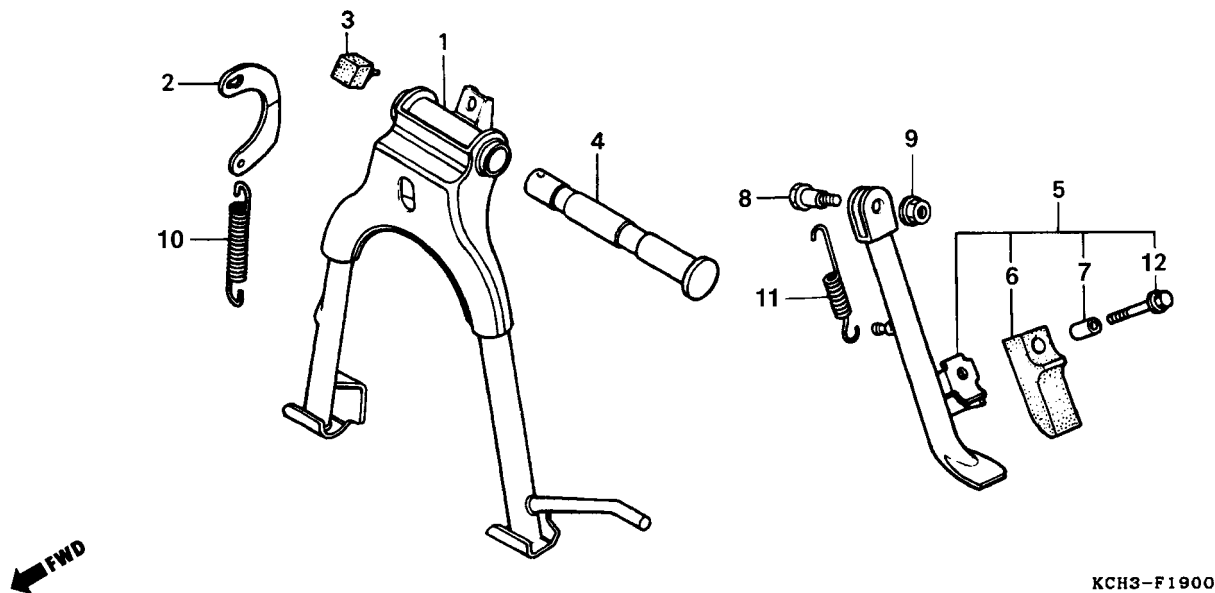

C-20

Cavalete Central • Cavalete Lateral

Item de serviço	T.M.O.	Ref. Nº	Nº da peça	Descrição	Otd.		Nota	Nº de série
					CARGO	TITAN		
Cavalete Central Comp	0,5	1	50500-KY0-970	Cavalete Central Comp.....	1	1		
Suporte Mola Cavalete Central.....	0,2	2	50523-107-000	Suporte, Mola Cavalete Central	1	1		
• Cavalete Lateral Comp.		3	50524-KY0-750	Batente Cavalete.....	1	1		
• Mola B, Cavalete Central		4	50526-383-670	Eixo, Articulação Cavalete	1	1		
Mola A, Cavalete Lateral	0,1	5	50540-KY0-970	Cavalete Lateral, Conj.....	1	1		
		6	50548-324-760	Borracha, Cavalete Lateral	1	1		
		7	50549-356-700	Bucha, Fixação Borracha Cavalete Lateral	1	1		
		8	90107-GN1-010	Parafuso Articulação Cavalete Lateral.....	1	1		
		9	90304-GE8-003	Parafuso U, 10 mm	1	1		
		10	95014-71202	Mola B, Cavalete Central	1	1		
		11	95014-72102	Mola A, Cavalete Lateral	1	1		
		12	95701-06025-07	Parafuso Flange, 6 x 25	1	1		