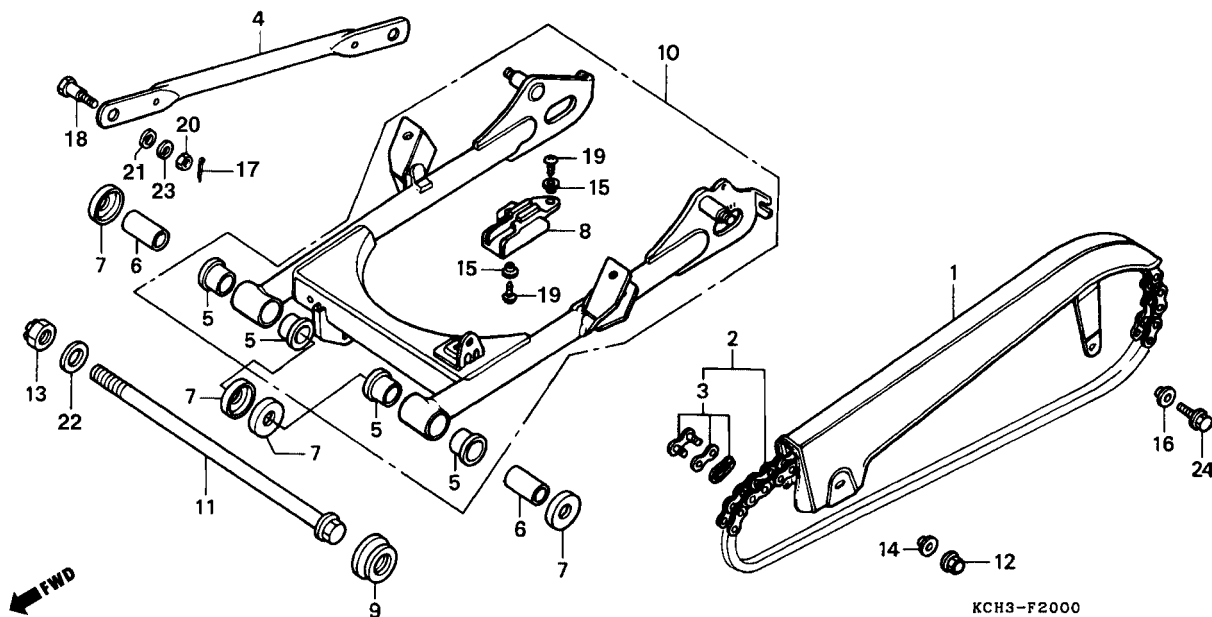

C-21

Garfo Traseiro • Capa da Corrente

Item de serviço	T.M.O.	Ref. N°	N° da peça	Descrição	Otd.		Nota	N° de série
					CARGO	TITAN		
		17	90701-397-910	Cupilha, 2,0 x 15	1	1
		18	92812-10000	Parafuso A, Braço Ancoragem	1	1
		19	93901-26110	Parafuso Phillips, 6 x 12	2	2
		20	94001-08000-0S	Porca Sex., 8 mm	1	1
		21	94101-08000	Arruela Lisa, 8 mm	1	1
		22	94101-14000	Arruela Lisa, 14 mm	1	1
		23	94111-10000	Arruela Pressão, 10 mm	1	1
		24	95701-06012-00	Parafuso Flange, 6 x 12	1	1