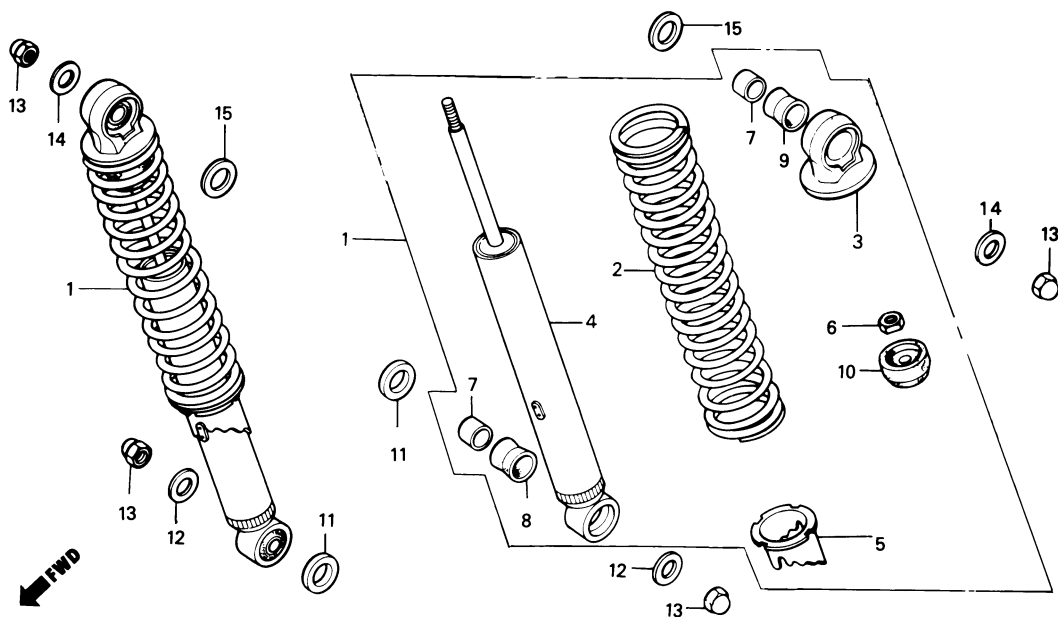

C-22

Amortecedor Traseiro (CARGO)

| Item de serviço | T.M.O. | Ref. Nº | Nº da peça | Descrição | Qt.d. | | Nota | Nº de série |
|---|--------|---------|----------------|--|-------|-------|------|-------------|
| | | | | | CARGO | TITAN | | |
| Conj. Amortecedor Tras.0,1 | | 1 | 52400-KY0-831 | Amortecedor Tras., Conj..... | 2 | - | | |
| Amortecedor Tras. Comp.0,3 (Inclui Peça Relativa) | | 2 | 52400-KCH-721 | Amortecedor Tras., Conj..... | 2 | - | | |
| | | 2 | 52400-KY0-911 | Amortecedor Tras., Conj..... | 2 | - | | |
| | | 2 | 52401-KY0-831 | Mola, Amortecedor Tras | 2 | - | | |
| | | 2 | 52401-KY0-911 | Mola, Amortecedor Tras | 2 | - | | |
| | | 3 | 52403-153-003 | Suporte Superior, Amortecedor Tras | 2 | - | | |
| | | 4 | 52410-KY0-831 | Amortecedor Tras, Comp | 2 | - | | |
| | | 5 | 52422-413-003 | Ajustador, Mola | 2 | - | | |
| | | 6 | 52482-175-621 | Porca Sex., 9 mm..... | 2 | - | | |
| | | 7 | 52486-056-000 | Bucha, Suporte Amortecedor Tras | 4 | - | | |
| | | 8 | 52488-331-003 | Bucha, Borracha Amortecedor Tras | 2 | - | | |
| | | 9 | 52489-399-601 | Bucha, Borracha Amortecedor Tras | 2 | - | | |
| | | 10 | 52517-383-871 | Borracha, Limitador | 2 | - | | |
| | | 11 | 90401-383-670 | Arruela Lisa, 12 mm..... | 2 | - | | |
| | | 12 | 90527-397-910 | Arruela Lisa, 10,3 mm..... | 2 | - | | |
| | | 13 | 94021-10020-0S | Porca Cega, 10 mm..... | 4 | - | | |
| | | 14 | 94101-10000 | Arruela Lisa, 10 mm..... | 2 | - | | |
| | | 15 | 94102-12000 | Arruela Lisa, 12 mm..... | 2 | - | | |