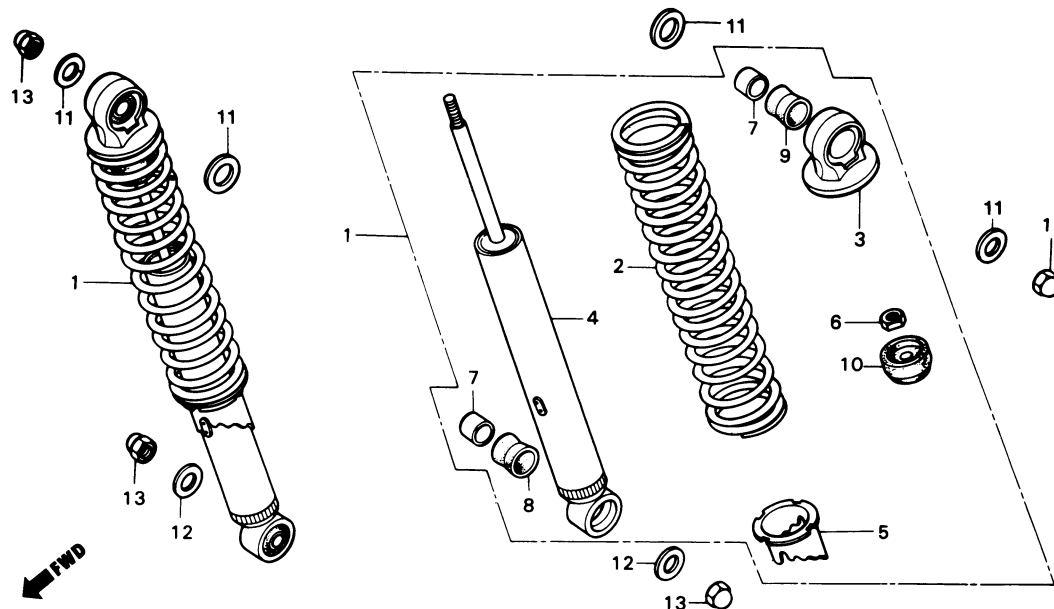

C-22.1

Amortecedor Traseiro (TITAN)

| Item de serviço | T.M.O. | Ref. Nº | Nº da peça | Descrição | Otd. | | Nota | Nº de série |
|--|--------|---------|----------------|--|-------|-------|------|-------------|
| | | | | | CARGO | TITAN | | |
| Conj. Amortecedor Tras. | 0,1 | 1 | 52400-KY0-911 | Amortecedor Tras., Conj. | - | 2 | | |
| Amortecedor Tras. Comp. (Inclui Peça Relativa) | 0,3 | 2 | 52401-KY0-911 | Mola, Amortecedor Tras. | - | 2 | | |
| | | 3 | 52403-153-003 | Suporte Superior, Amortecedor Tras. | - | 2 | | |
| | | 4 | 52410-KY0-911 | Amortecedor Tras., Comp. | - | 2 | | |
| | | 5 | 52422-413-003 | Ajustador, Mola Amortecedor Tras. | - | 2 | | |
| | | 6 | 52482-175-621 | Porca Sex., 9 mm. | - | 2 | | |
| | | 7 | 52486-056-000 | Bucha, Suporte Amortecedor Tras. | - | 4 | | |
| | | 8 | 52488-331-003 | Bucha, Borracha Amortecedor Tras. | - | 2 | | |
| | | 9 | 52489-399-601 | Bucha, Borracha Amortecedor Tras. | - | 2 | | |
| | | 10 | 52517-383-871 | Borracha, Limitador. | - | 2 | | |
| | | 11 | 90401-383-670 | Arruela Lisa, 12 mm. | - | 4 | | |
| | | 12 | 90527-397-910 | Arruela Lisa, 10,3 mm. | - | 2 | | |
| | | 13 | 94021-10020-0S | Porca Cega, 10 mm. | - | 4 | | |