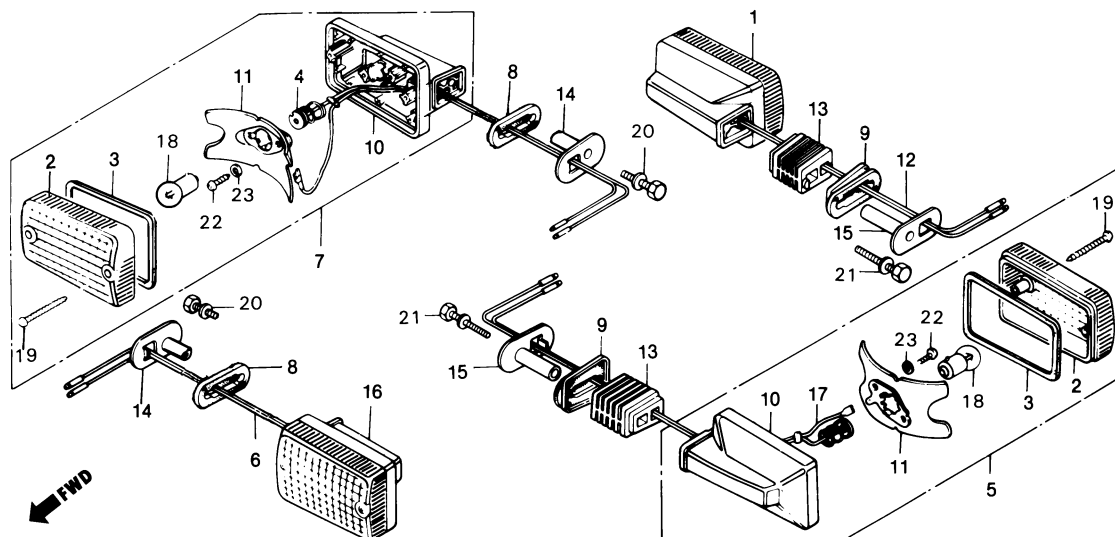

C-24

Sinalizador (CARGO)

Item de serviço	T.M.O.	Ref. Nº	Nº da peça	Descrição	Qtđ.		Nota	Nº de série
					CARGO	TITAN		
Conj. Sinalizador.....0,2 (Adicionar 0,1 Por Unidade) (Inclui Peça Relativa) (Exclui Peça Abaixo Relacionada)		1	33400-397-640	Sinalizador, Tras., Dir., Conj	1	-		
Lâmpada, Sinalizador.....0,1 (Quando For Executada A Manutenção Da Unidade Completa O.T.M.O. Será 0,2)		2	33402-GB0-911	Lente, Sinalizador	4	-		
		3	33406-GB0-911	Guarnição, Sinalizador.....	4	-		
		4	33410-397-640	Fiação Comp., Sinalizador Diant., Dir	1	-		
		5	33450-397-640	Sinalizador Tras., Esq., Conj	1	-		
		6	33460-397-640	Fiação Comp., Sinalizador Diant., Esq	1	-		
		7	33600-397-640	Sinalizador Diant., Dir., Conj	1	-		
		8	33604-KY0-910	Borracha, Apoio Sinalizador	2	-		
		9	33604-397-640	Borracha, Apoio Sinalizador	2	-		
		10	33604-440-920	Base Comp., Sinalizador	4	-		
		11	33607-GB0-911	Refletor Comp., Sinalizador	4	-		
		12	33610-398-970	Fiação Comp., Sinalizador Tras., Dir	1	-		
		13	33641-397-640	Suporte, Sinalizador.....	2	-		
		14	33644-KY0-910	Bucha, Sinalizador Diant.....	2	-		
		15	33647-KY0-830	Bucha, Sinalizador Tras	2	-		
		16	33650-397-640	Sinalizador Diant., Esq., Conj	1	-		
		17	33660-398-970	Fiação Comp., Sinalizador Tras., Esq.....	1	-		
		18	34905-KY0-910	Lâmpada, Sinalizador 12 V 10 W.....	4	-		
		19	90156-GB0-900	Parafuso Auto-Atarraxante, 3 x 28	8	-		
		20	93401-06035-00	Parafuso-Arruela, 6 x 35	2	-		