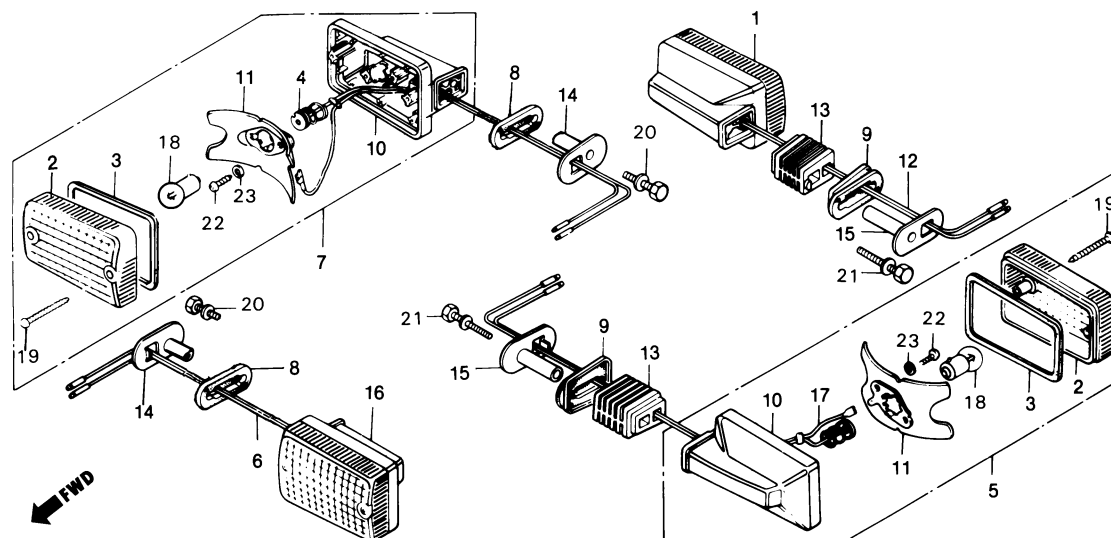

C-24

Sinalizador (CARGO)

Item de serviço	T.M.O.	Ref. N°	N° da peça	Descrição	Otd.		Nota	N° de série
					CARGO	TITAN		
		21	93411-06055-00	Parafuso-Arruela, 6 x 55	2	-
		22	93901-24410	Parafuso Auto-Atarraxante, 4 x 16	8	-
		23	94111-04000	Arruela Pressão, 4 mm.....	8	-