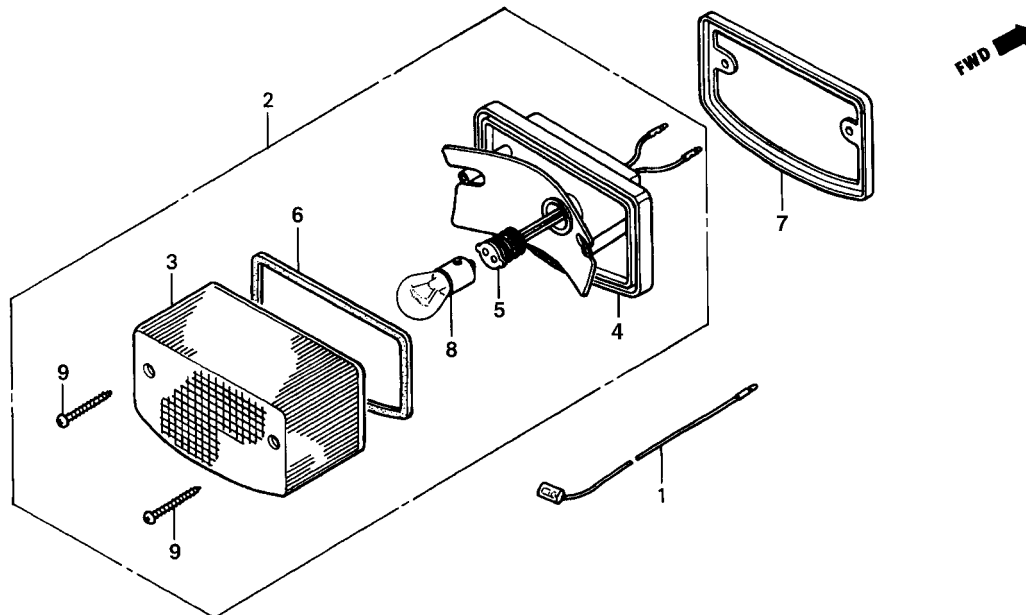

C-25.1

Lanterna Traseira (TITAN)

KCH3-F2401

Item de serviço	T.M.O.	Ref. Nº	Nº da peça	Descrição	Qt.		Nota	Nº de série
					CARGO	TITAN		
Fiação Comp., Lanterna Tras	0,2	1	32110-KY0-600	Fiação Comp., Terra	-	1		
• Soquete Comp.		2	33701-KCH-900	Lanterna Tras., Conj.....	-	1		
Lâmpada Lanterna Tras	0,1	3	33702-KB7-003	Lente Lanterna Tras	-	1		
			33702-KCH-900	Lente Lanterna Tras	-	1		
		4	33703-KCH-900	Soquete Comp., Lanterna Tras.....	-	1		
		5	33708-KY0-970	Fiação Comp. Lanterna Tras	-	1		
		6	33708-KCH-B60	Fiação Comp. Lanterna Tras	-	1		
		7	33709-KB7-003	Guarnição Lente Lanterna Tras	-	1		
		8	33718-KB7-940	Guarnição Lanterna Tras	-	1		
		9	34906-447-711	Lâmpada (12 V, 21/5 W).....	-	1		
		9	90105-GA7-003	Parafuso Auto-Atarraxante, 4 x 40.....	-	2		