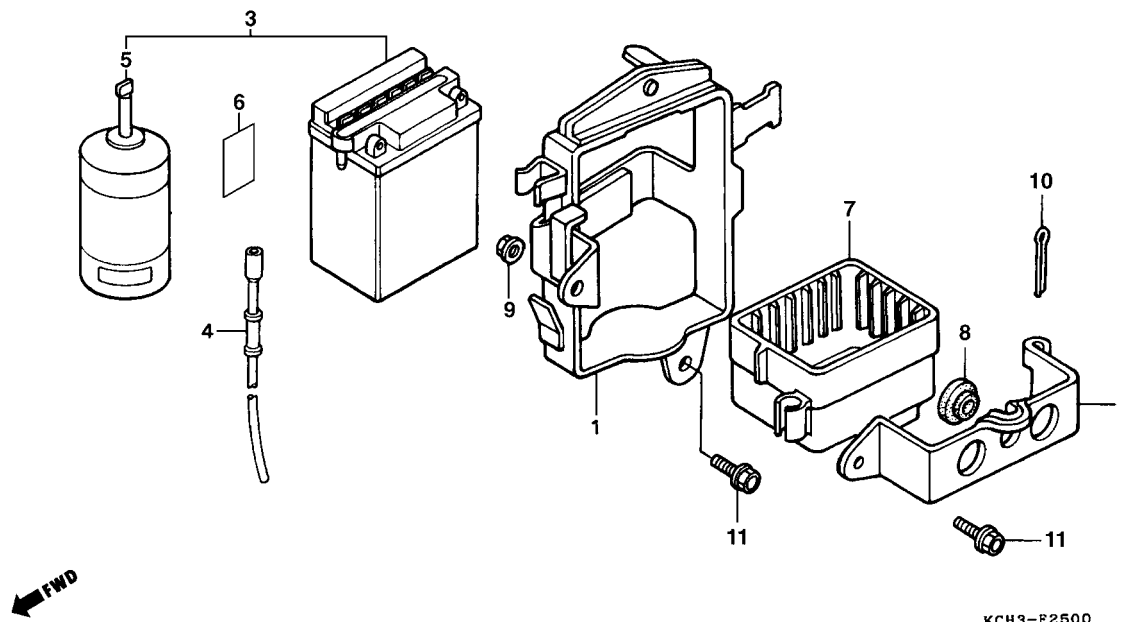

C-26

Bateria

Item de serviço	T.M.O.	Ref. N°	N° da peça	Descrição	Otd.		Nota	N° de série
					CARGO	TITAN		
Suporte Comp. Bateria	0,2	1	17232-KCH-900	Suporte Comp., Bateria	1	1		
Bateria	0,1	2	17233-KY0-600	Presilha, Bateria	1	1		
• Presilha, Bateria		3	3150A-KY0-305	Bateria, Conj.	1	1		
		4	31502-KY0-600	Tubo, Respiro Bateria	1	1		
		5	31540-KY0-821	Frasco Solução Bateria (270 ml).....	1	1		
		6	32122-383-830	Etiqueta (10A)	1	1		
		7	50326-397-630	Coxim, Bateria.....	1	1		
		8	83618-323-000	Borracha, Apoio Bateria.....	1	1		
		9	94050-06080	Porca Flange, 6 mm.....	1	1		
		10	94201-30450	Cupilha, 3,0 x 45	1	1		
		11	95701-06010-08	Parafuso Flange, 6 x 10	2	2		
			95701-06010-00	Parafuso Flange, 6 x 10	2	2		