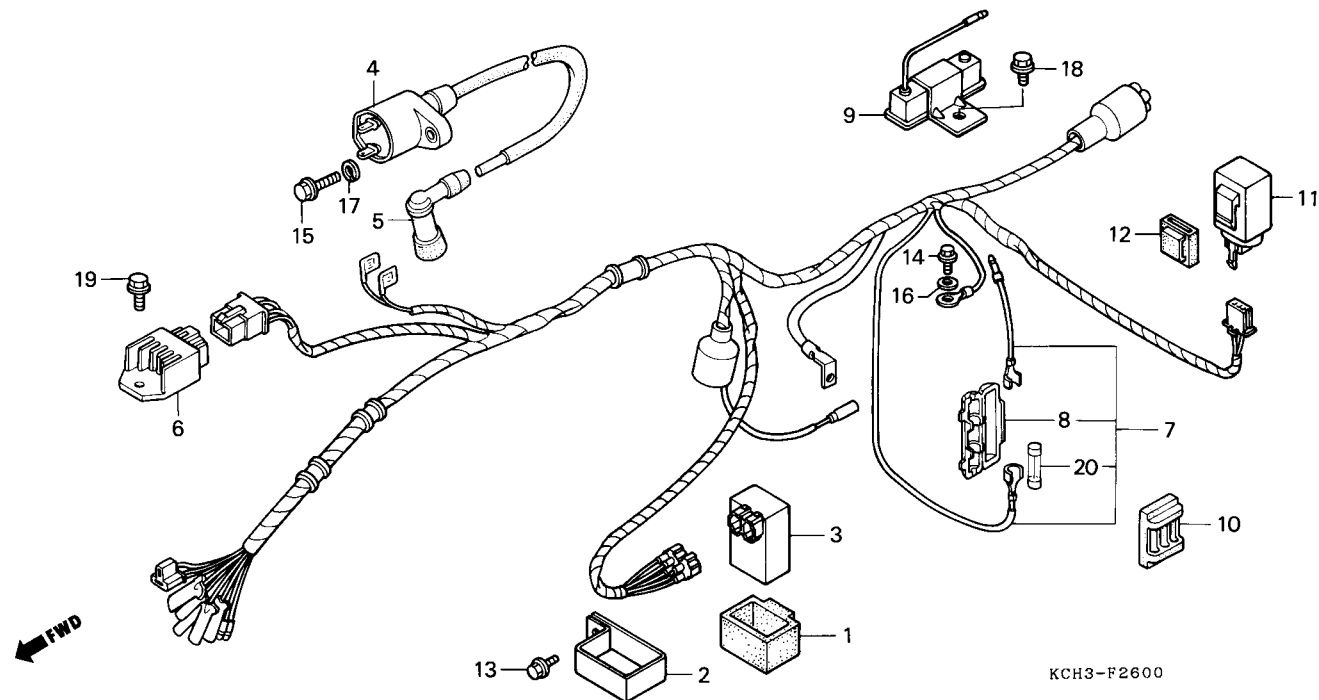

# C-27

## Fiação Principal • Bobina de Ignição

Item de serviço	T.M.O.	Ref. Nº	Nº da peça	Descrição	Qt. d.		Nota	Nº de série
					CARGO	TITAN		
Bobina, Ignição Comp.....	0,3	1	30401-KK0-770	Coxim, Unidade C.D.I.....	1	1		
• Relé Comp., Sinalizador		2	30405-KY0-970	Presilha, Unidade C.D.I.....	1	1		
• Unidade C.D.I., Comp.		3	30410-KY0-971	Unidade C.D.I., Comp. ....	1	1		
Fiação Principal .....	0,9		30410-KCH-751	Unidade C.D.I., Comp. ....	1	1		
		4	30510-KCH-900	Bobina, Ignição Comp.....	1	1		
		5	30700-152-153	Supressor Ruídos, Conj.....	1	1		
		6	31600-GAH-004	Regulador Comp., Retificador .....	1	1		
		*	31600-GBL-871	Regulador Comp., Retificador .....	1	1		
		7	32100-KCH-900	Fiação Principal .....	1	1		
		8	32113-230-003	Caixa, Fusível.....	1	1		
			32113-230-004	Caixa, Fusível.....	1	1		
		9	35400-KY0-970	Resistor, Conj.....	2	2		
		10	38205-115-000	Suporte Fusível .....	1	1		
		11	38301-KBB-900	Relé Comp., Sinalizador .....	1	1		
		*	38300-KCH-910	Relé Comp., Sinalizador .....	1	1		
		12	38306-KJ6-740	Suporte, Relé Sinalizador.....	1	1		
		13	93101-05008-0A	Parafuso Sex., 5 x 8 .....	1	1		
		14	93101-05008-0H	Parafuso Sex., 5 x 8 .....	1	1		
		15	93101-05020-0A	Parafuso Sex., 5 x 20 .....	1	1		
		16	94101-05800	Arruela Lisa, 6 mm.....	1	1		