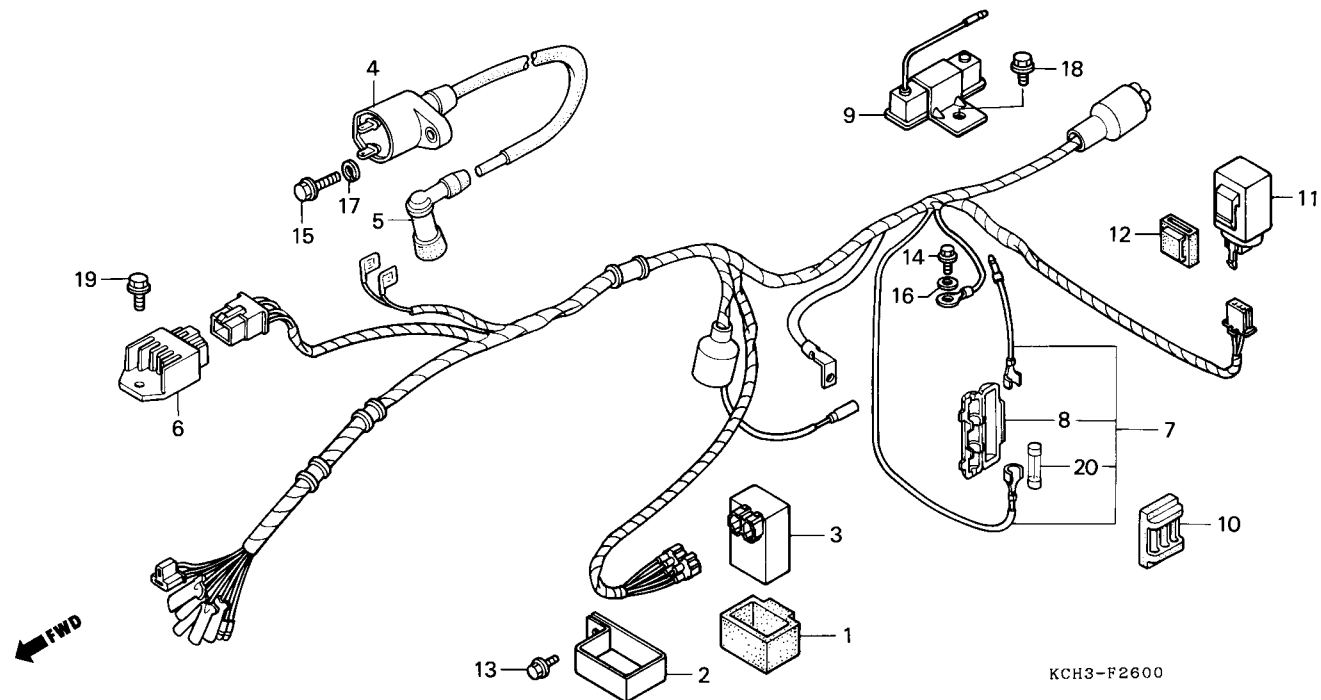

C-27

Fiação Principal • Bobina de Ignição

Item de serviço	T.M.O.	Ref. N°	N° da peça	Descrição	Otd.		Nota	N° de série
					CARGO	TITAN		
		17	94111-05000	Arruela Pressão, 5 mm.....	1	1		
		18	95701-06010-08	Parafuso Flange, 6 x 10.....	2	2		
			95701-06010-00	Parafuso Flange, 6 x 10.....	2	2		
		19	95701-06012-08	Parafuso Flange, 6 x 12.....	1	1		
		20	98200-11000	Fusível A (10 A).....	1	1		