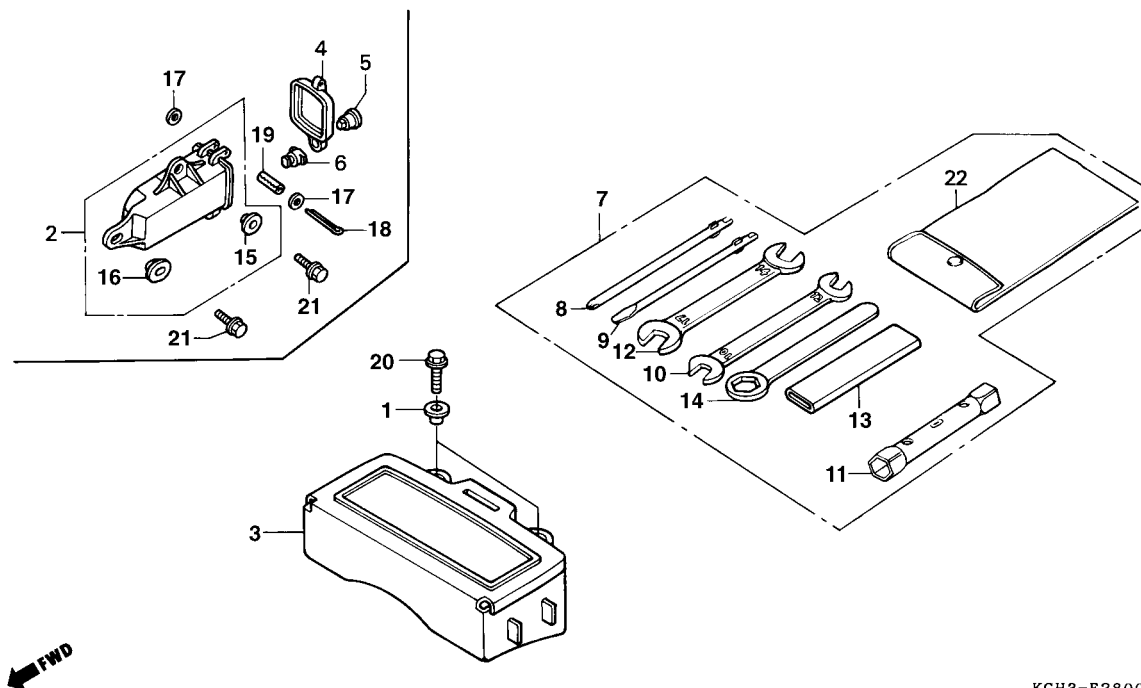

# C-29

## Ferramentas

KCH3-F2800

Item de serviço	T.M.O.	Ref. Nº	Nº da peça	Descrição	Otd.		Nota	Nº de série
					CARGO	TITAN		
Caixa, Ferramentas .....	0,1	1	61101-441-000	Bucha, 6 x 4 .....	-	2		
		2	83501-KB7-000	Caixa, Ferramentas .....	1	-		
		3	83501-397-631	Caixa, Ferramentas .....	-	1		
		4	83504-KB7-000	Tampa, Caixa Ferramentas .....	1	-		
		5	83507-422-000	Corpo, Chave .....	1	-		
		6	83508-438-000	Fixador, Corpo Chave .....	1	-		
		7	89010-437-D00	Ferramentas; Jogo .....	1	1		
		8	89222-443-900	Chave Phillips, 1 .....	1	1		
		9	89224-443-900	Chave Fenda, 3 .....	1	1		
		10	89225-KW8-901	Chave Boca, 10 x 12 .....	1	1		
		11	89225-KBW-900	Chave Vela, P18 x 19 .....	1	1		
		*	89225-443-900	Chave Vela, P18 x 19 .....	1	1		
		12	89226-KW8-901	Chave Boca, 14 x 17 .....	1	1		
		13	89228-443-900	Cabo Chave, 120 mm .....	1	1		
		14	89229-443-900	Chave Sextavada, 22 .....	1	1		
		15	90512-300-000	Arruela, 6 x 20 .....	1	-		
		16	90513-323-000	Arruela, 6 x 9 .....	1	-		
		17	94101-03000	Arruela Lisa, 3 mm .....	2	-		
		18	94201-30450	Cupilha, 3,0 x 45 .....	1	-		
		19	94305-20141	Pino Expansão, 2 x 14 .....	1	-		
		20	95701-06012-08	Parafuso Flange, 6 x 12 .....	-	2		
		21	95701-06016-07	Parafuso Flange, 6 x 16 .....	2	-		
		22	99008-01600	Bolsa, Ferramentas .....	1	1		