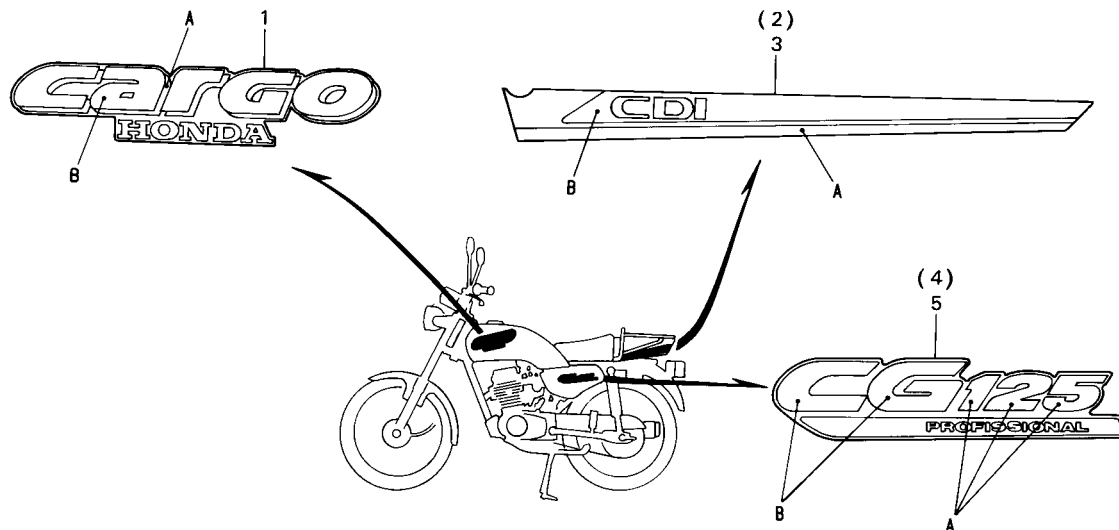

C-31

Faixas
(CARGO)
(Modelo ~ 97)

KCH3-F3000

Item de serviço	T.M.O.	Ref. Nº	Nº da peça	Descrição	Qtđ.		Nota	Nº de série
					CARGO	TITAN		
		1	17513-KCH-890ZA	Emblema, Tanque Combustível *Tipo I*	2	-		
		2	77228-KCH-890ZA	Faixa Dir., Tampa Traseira *Tipo I*	1	-		
		3	77229-KCH-890ZA	Faixa Esq., Tampa Traseira *Tipo I*	1	-		
		4	83541-KCH-890ZA	Faixa, Tampa Lat. Dir. *Tipo I*	1	-		
		5	83641-KCH-890ZA	Faixa, Tampa Lat. Esq. *Tipo I*	1	-		

Tabela de Cores das Faixas e Emblemas

Cor da Moto	Tipo	Posição	
		A	B
NH-138 Branco	I	R-134 Vermelho	PB-182 Azul