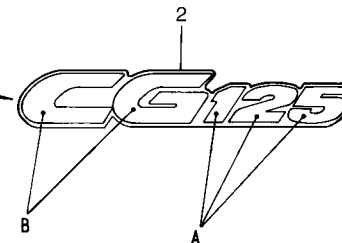

C-31.A

Faixas
(CARGO)
(Modelo 98 ~)

Item de serviço	T.M.O.	Ref. Nº	Nº da peça	Descrição	Qtd.		Nota	Nº de série
					CARGO	TITAN		
		1	17513-KCH-B50ZA	Emblema, Tanque Combustível *Tipo I*	2	-
		2	83541-KCH-B50ZA	Faixa, Tampa Lat. *Tipo I*	2	-