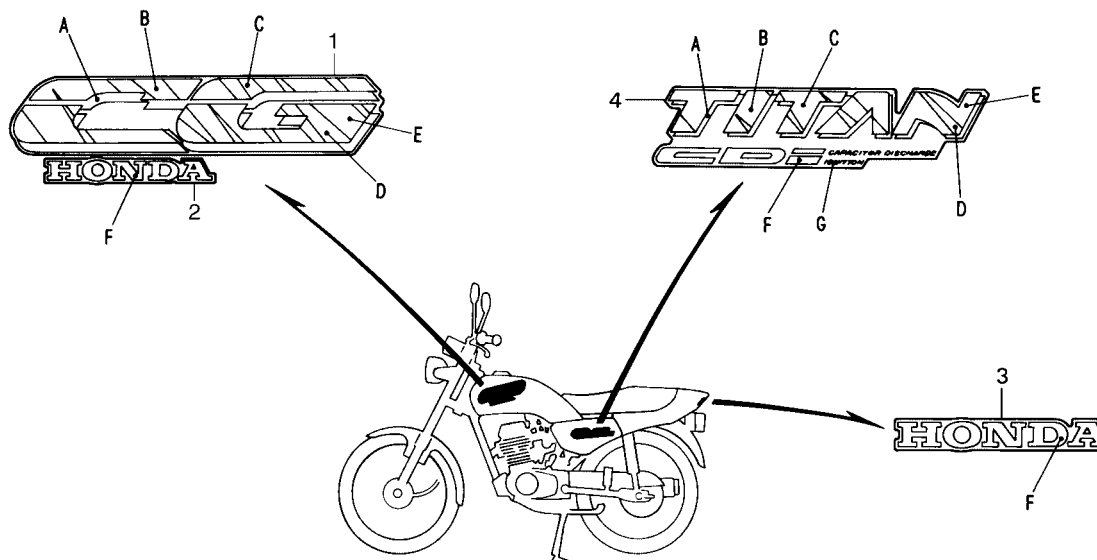

C-31.1

Faixas
(TITAN)
(Modelo 95)

KCH3-F3001

Item de serviço	T.M.O.	Ref. Nº	Nº da peça	Descrição	Qt.º		Nota	Nº de série
					CARGO	TITAN		
		1	17513-KCH-900ZA	Emblema, Tanque Combustível *Tipo I*	-	2		
			17513-KCH-900ZB	Emblema, Tanque Combustível *Tipo II*	-	2		
			17513-KCH-900ZC	Emblema, Tanque Combustível *Tipo III*	-	2		
		2	17514-KCH-900ZA	Emblema, Tanque Combustível *Tipo I*	-	2		
			17514-KCH-900ZB	Emblema, Tanque Combustível *Tipo II*	-	2		
			17514-KCH-900ZC	Emblema, Tanque Combustível *Tipo III*	-	2		
		3	77227-KCH-900ZA	Emblema, Rabeta *Tipo I*	-	1		
			77227-KCH-900ZB	Emblema, Rabeta *Tipo II*	-	1		
			77227-KCH-900ZC	Emblema, Rabeta *Tipo III*	-	1		
		4	83541-KCH-900ZA	Faixa, Tampa Lateral *Tipo I*	-	2		
			83541-KCH-900ZB	Faixa, Tampa Lateral *Tipo II*	-	2		
			83541-KCH-900ZC	Faixa, Tampa Lateral *Tipo III*	-	2		

Tabela de Cores das Faixas e Emblemas

Cor da Moto	Tipo	Posição						
		A	B	C	D	E	F	G
NH-352M Cinza Me	I	Prata Metálica	Azul Me (1)	Púrpura Me (1)	Púrpura Me (2)	Violeta Me	Prata Me	Branco
R-206 Vermelho	II	Preto (NH-1)	Azul Me (1)	Azul Me (PB-188M)	Azul Me (2)	Púrpura Me (2)	Branco	Branco
PB-162 Azul	III	Cinza Me (NH-254M)	Vermelho (R-134)	Laranja	Branco	Amarelo (Y-106)	Cinza Me (NH-254M)	Branco