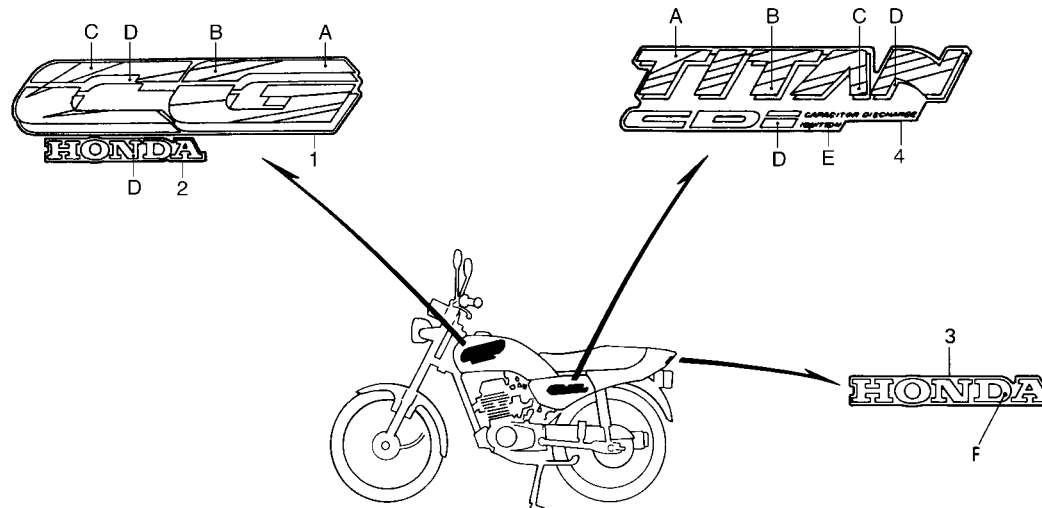

C-31.1.A

Faixas
(TITAN)
(Modelo 96)

KCH3-F3001

Item de serviço	T.M.O.	Ref. N°	N° da peça	Descrição	Otd.		Nota	N° de série
					CARGO	TITAN		
		1	17513-KCH-850ZA	Emblema, Tanque Combustível *Tipo I*	-	2		
			17513-KCH-850ZB	Emblema, Tanque Combustível *Tipo II*	-	2		
			17513-KCH-850ZC	Emblema, Tanque Combustível *Tipo III*	-	2		
		2	17514-KCH-850ZA	Emblema, Tanque Combustível *Tipo I*	-	2		
			17514-KCH-850ZB	Emblema, Tanque Combustível *Tipo II*	-	2		
			17514-KCH-850ZC	Emblema, Tanque Combustível *Tipo III*	-	2		
		3	77227-KCH-850ZA	Emblema, Rabeta *Tipo I*	-	1		
		4	83541-KCH-850ZA	Faixa, Tampa Lateral *Tipo I*	-	2		
			83541-KCH-850ZB	Faixa, Tampa Lateral *Tipo II*	-	2		
			83541-KCH-850ZC	Faixa, Tampa Lateral *Tipo III*	-	2		

Tabela de Cores Emblema da Rabeta

Cor da Moto	Tipo	Posição
		F
R-206 Vermelho	I	NH-146M Prata Metálico
PB-267 Azul		
NH-367M Cinza (Me)		

Tabela de Cores das Faixas e Emblemas

Cor da Moto	Tipo	Posição				
		A	B	C	D	E
R-206 Vermelho	I	Prata Me	(RP-138M) Violeta (Me)	Laranja	(NH-146M) Prata (Me)	Branco
PB-267 Azul	II	(R-134) Vermelho	Púrpura Me	Amarelo	(NH-146M) Prata (Me)	Branco
NH-367M Cinza (Me)	III	(B-140P) Azul	(P-6M) Violeta (Me)	Rosa	Prata (Me)	Branco