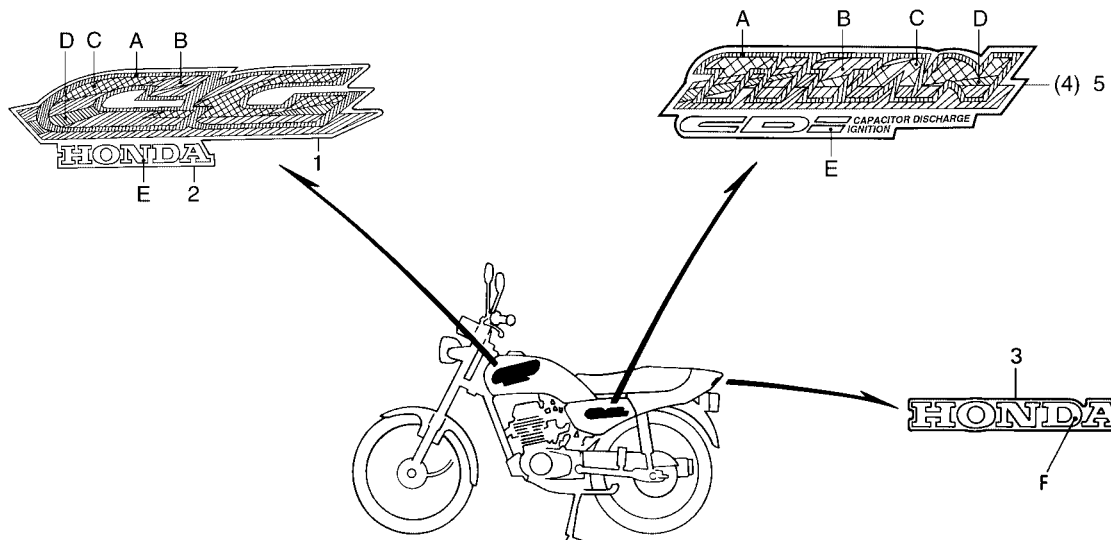

C-31.1.B

Faixas
(TITAN)
(Modelo 97)

KCH3-F3001

Item de serviço	T.M.O.	Ref. Nº	Nº da peça	Descrição	Qt. CARGO		Nota	Nº de série	
					TITAN				
		1	17513-KCH-750ZA	Emblema, Tanque Combustível *Tipo I*	-	2			
			17513-KCH-750ZB	Emblema, Tanque Combustível *Tipo II*	-	2			
			17513-KCH-750ZC	Emblema, Tanque Combustível *Tipo III*	-	2			
			17513-KCH-750ZD	Emblema, Tanque Combustível *Tipo IV*	-	2			
			2	17514-KCH-750ZA	Emblema, Tanque Combustível *Tipo I*	-	2		
				17514-KCH-750ZB	Emblema, Tanque Combustível *Tipo II*	-	2		
				17514-KCH-750ZC	Emblema, Tanque Combustível *Tipo III*	-	2		
				17514-KCH-750ZD	Emblema, Tanque Combustível *Tipo IV*	-	2		
			3	77227-KCH-850ZA	Emblema, Rabeta *Tipo I*	-	1		
			4	83541-KCH-750ZA	Faixa, Tampa Lateral Direita *Tipo I*	-	1		
				83541-KCH-750ZB	Faixa, Tampa Lateral Direita *Tipo II*	-	1		
				83541-KCH-750ZC	Faixa, Tampa Lateral Direita *Tipo III*	-	1		
				83541-KCH-750ZD	Faixa, Tampa Lateral Direita *Tipo IV*	-	1		
			5	83641-KCH-750ZA	Faixa, Tampa Lateral Esquerda *Tipo I*	-	1		
				83641-KCH-750ZB	Faixa, Tampa Lateral Esquerda *Tipo II*	-	1		
83641-KCH-750ZC	Faixa, Tampa Lateral Esquerda *Tipo III*	-		1					
83641-KCH-750ZD	Faixa, Tampa Lateral Esquerda *Tipo IV*	-		1					

Tabela de Cores Emblema da Rabeta

Cor da Moto	Tipo	Posição
		F
R-206 Vermelho	I	NH-146M Prata Metálico
PB-267 Azul		
NH-367M Cinza (Me)		
BG-113 Verde Salvador		

Tabela de Cores das Faixas e Emblemas

Cor da Moto	Tipo	Posição				
		A	B	C	D	E
R-206 Vermelho	I	NH-146M Prata Me	NH-1 Preto	Púrpura	Y-110 Amarelo	Branco
PB-267 Azul	II	NH-146M Prata Me	G-136 Verde Aquário	Púrpura (Me)	Laranja	Branco
NH-367M Cinza (Me)	III	NH-146M Prata Me	BG-114M (Me) Verde Carioca	Púrpura (Me)	Vermelho	Branco
BG-113 Verde Salvador	IV	NH-146M Prata Me	Vermelho	Laranja	NH-1 Preto	Branco