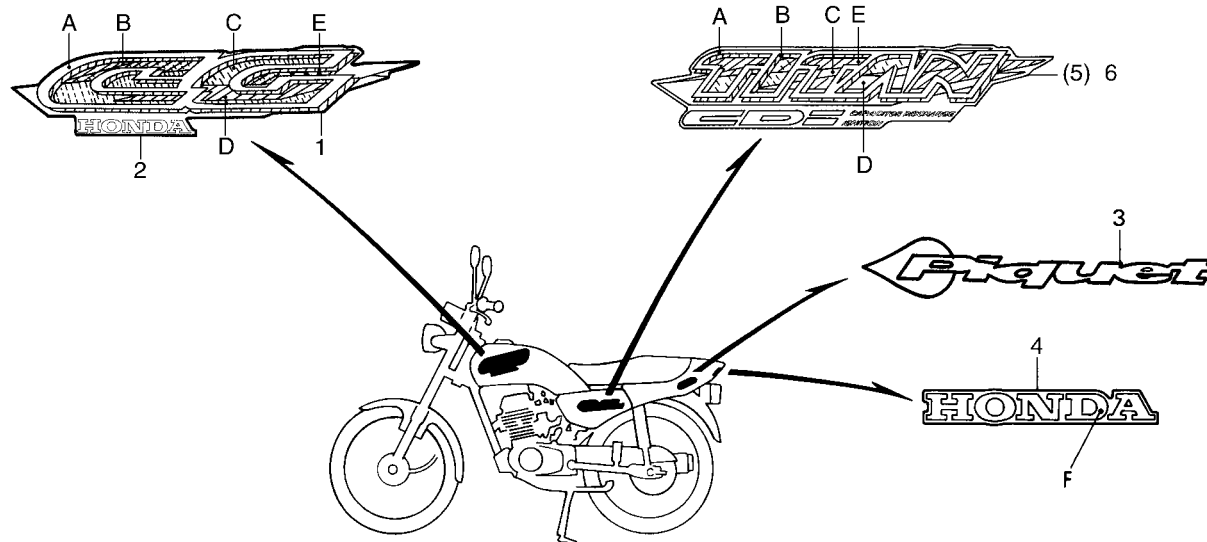

C-31.1.D

Faixas (ARISCO)

KCH3-F3001

Item de serviço	T.M.O.	Ref. Nº	Nº da Peça	Descrição	Qtd. ARISCO	Nota	Nº de série
		1	17513-KCH-B6AYA	Emblema Direito, Tanque Combustível *Tipo 1*	2		
		2	17514-KCH-B6AYA	Emblema Esquerdo, Tanque Combustível *Tipo 1*	2		
		3	77211-KCH-85AYA	Emblema, Rabeta *Tipo 1*	1		
		4	77227-KCH-850ZA	Emblema, Rabeta Central *Tipo 1*	1		
		5	83541-KCH-B6AYA	Faixa, Tampa Lateral Direita *Tipo 1*	1		
		6	83641-KCH-B6AYA	Faixa, Tampa Lateral Esquerda *Tipo 1*	1		